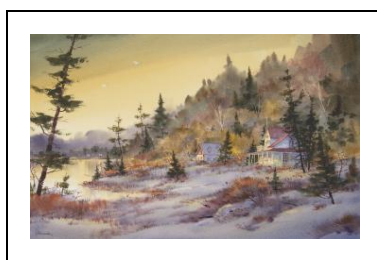

Le lac d'or (C364211)