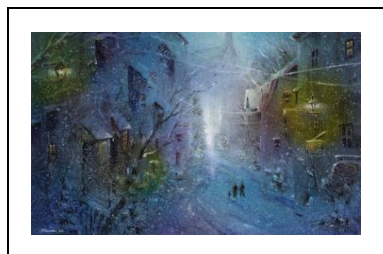

Cartes de souhaits des aquarelles de
Jean-Yves Guindon

Temps des fêtes 2014

La grange camouflée (C353910)

Gatineau sous la neige (C326508)

La montagne magique (C340609)

Le pont de bois (C285004)

L'âge d'or de la ville de Hull (C265903)

<http://www.guindonjy.com> commande : janet@guindonjy.com

Cartes de souhaits des aquarelles de
Jean-Yves Guindon

Temps des fêtes 2014

Messe de minuit (C147694)

Le lac d'or (C364211)

L'Auberge de la paix (C341609)

Farandole vespérale (C390713)

Le lac gelé (C340209)

Le retour au village (C341909)

Une belle journée (C299706)

Lune étincillante (C365411)

L'annonce de l'ange (C330308)

Les forts de Camille et Simon
(C320308)